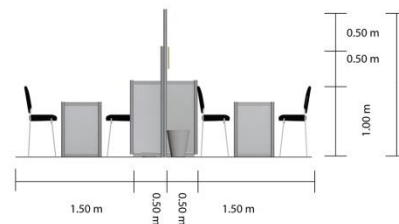

BOOTH LAYOUT

PERSPECTIVE

FRONT

SIDE

TOP

PERSPECTIVE

FRONT

SIDE

รายละเอียดโต๊ะ

- สูงขนาด 75 เซนติเมตร
- กว้าง ซ้าย - ขวา 1 เมตร
- ลึก 50 เซนติเมตร