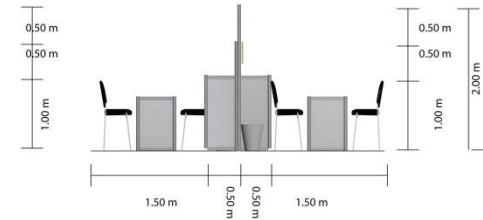

BOOTH LAYOUT

PERSPECTIVE

FRONT

SIDE

TOP

PERSPECTIVE

FRONT

SIDE

รายละเอียดโต๊ะ

- สูงขนาด 75 เซนติเมตร
- กว้าง ซ้าย - ขวา 1 เมตร
- ลึก 50 เซนติเมตร