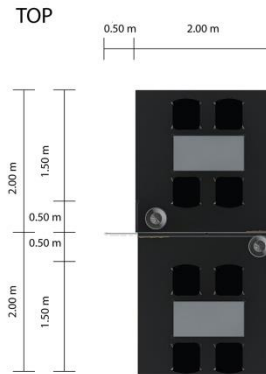

BOOTH LAYOUT

PERSPECTIVE

FRONT

SIDE

TOP

PERSPECTIVE

FRONT

SIDE

รายละเอียดโต๊ะ

- สูงขนาด 75 เซนติเมตร
- กว้าง ซ้าย - ขวา 1 เมตร
- ลึก 50 เซนติเมตร