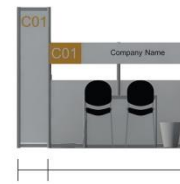

BOOTH LAYOUT

PERSPECTIVE

FRONT

SIDE

TOP

PERSPECTIVE

FRONT

SIDE

รายละเอียดโต๊ะ

- สูงขนาด 75 เซนติเมตร
- กว้าง ซ้าย - ขวา 1 เมตร
- ลึก 50 เซนติเมตร