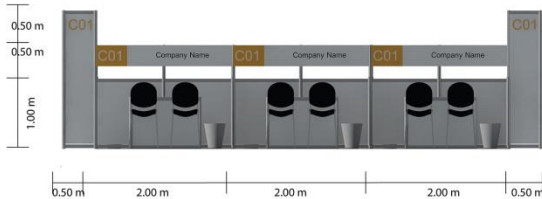

BOOTH LAYOUT

PERSPECTIVE

FRONT

SIDE

TOP

PERSPECTIVE

FRONT

SIDE

รายละเอียดโต๊ะ

- สูงขนาด 75 เซนติเมตร
- กว้าง ซ้าย - ขวา 1 เมตร
- ลึก 50 เซนติเมตร