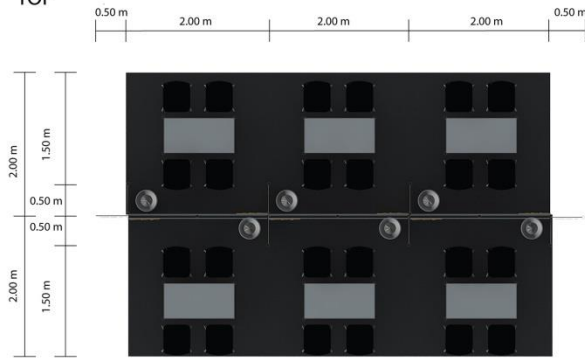

BOOTH LAYOUT

PERSPECTIVE

FRONT

SIDE

TOP

PERSPECTIVE

FRONT

SIDE

รายละเอียดโต๊ะ

- สูงขนาด 75 เซนติเมตร
- กว้าง ซ้าย - ขวา 1 เมตร
- ลึก 50 เซนติเมตร